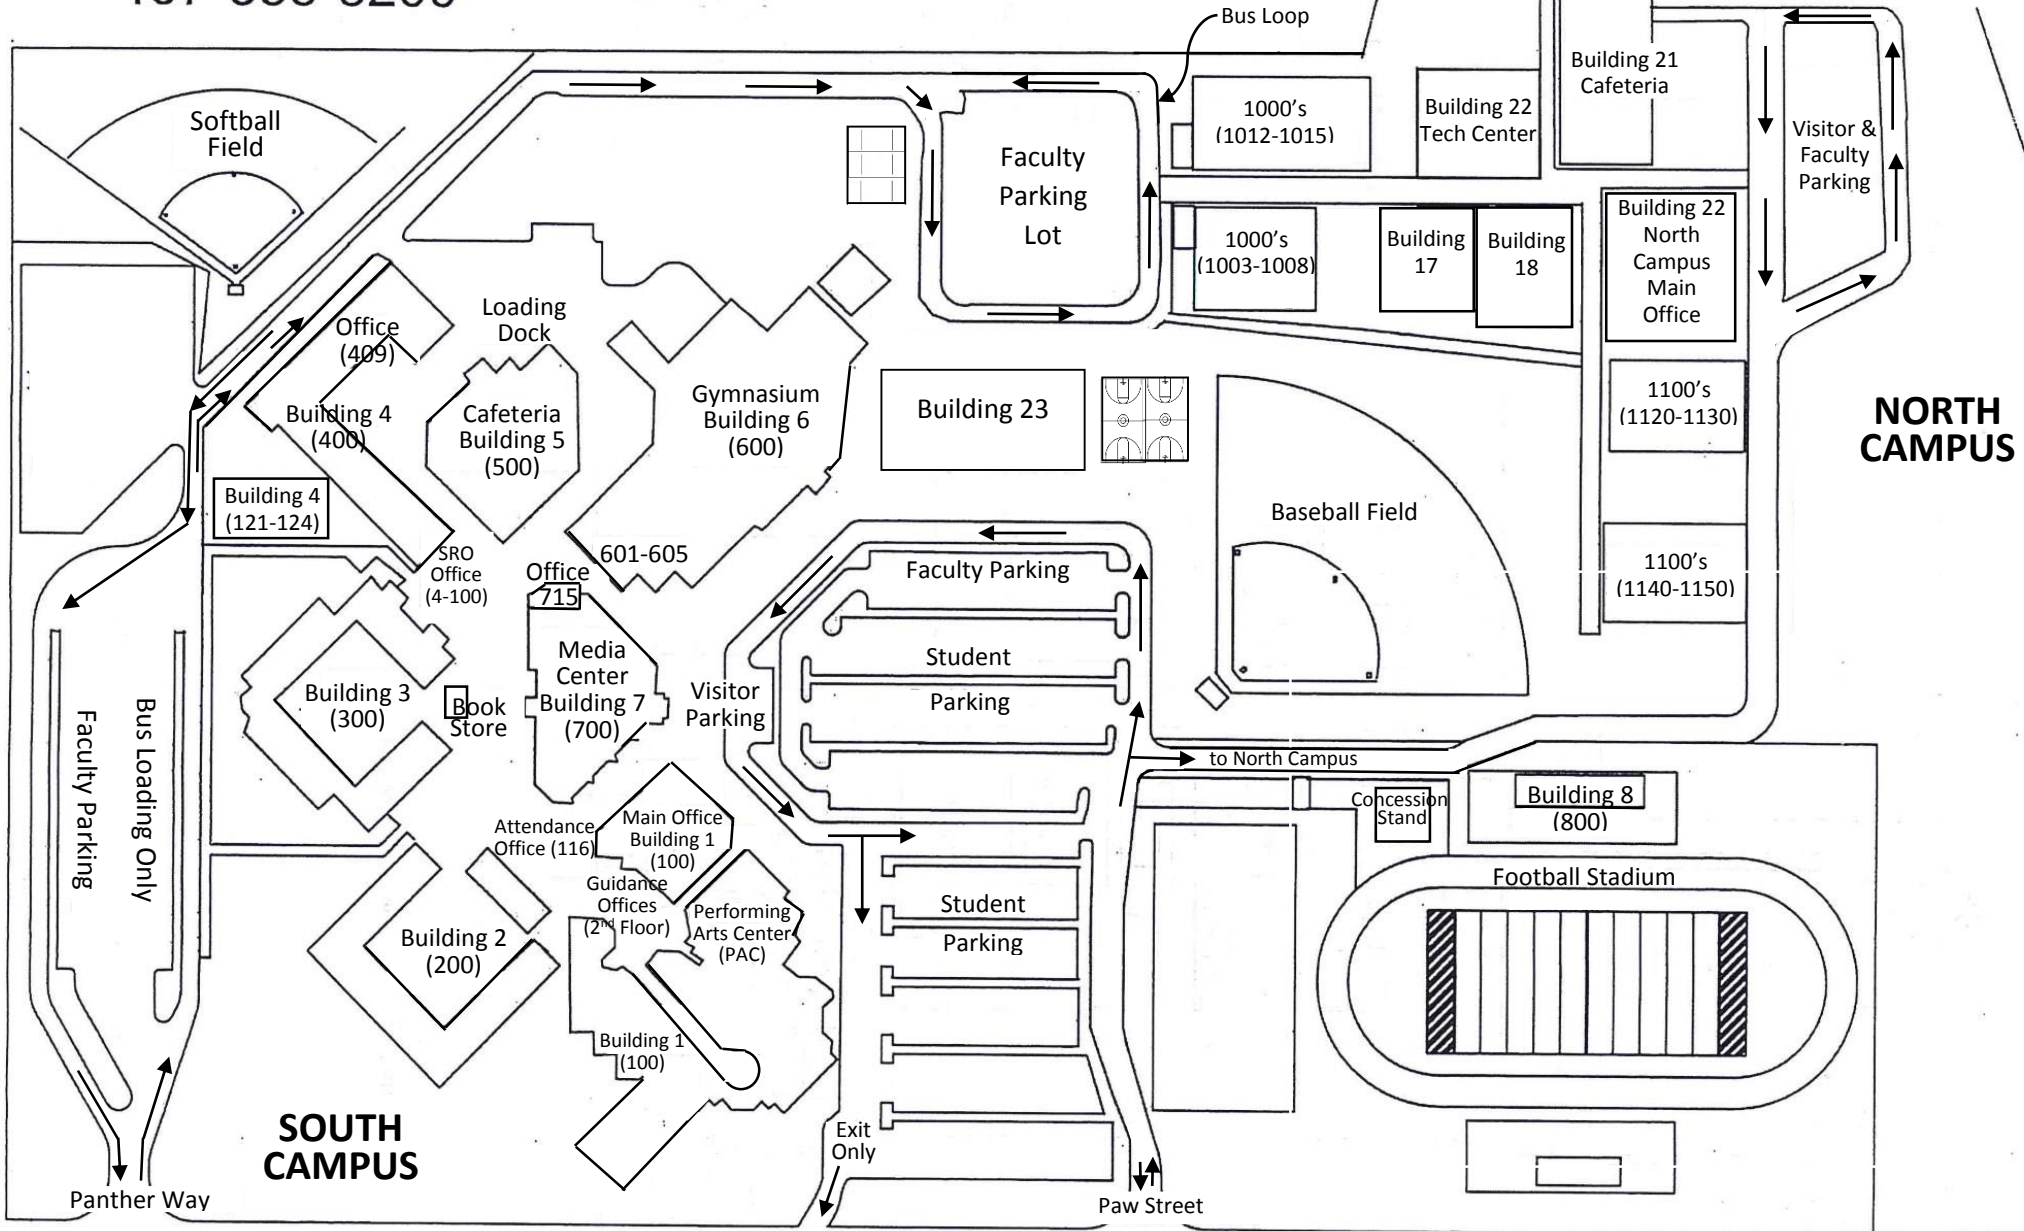

Dr. Phillips High School

6500 Turkey Lake Road
Orlando, FL 32819
407-355-3200

Visitor & Faculty
Parking

1236	1237	1238	1239
------	------	------	------

1235	1226	1225
1234	1224	1223
1233 Workroom	1222	1221
	1220	1219
	1218	1217

Cafeteria
Building 21

Building 19

1126	1127	1146	1147
1128	1129	1148	1149
1130	1131	1150	1151
1132	1133	1152	1153
1134	1135	1154 Distro	1155 56

1232	1231	1216 Dorm	1215
1230	1229	1214	1213
1228	1227	1212	1211

203
Building 22

Building 18
Locker rooms

North
Campus

1015	1013 Res
1014	1012

1004	1006	1008
1003	1005	1007